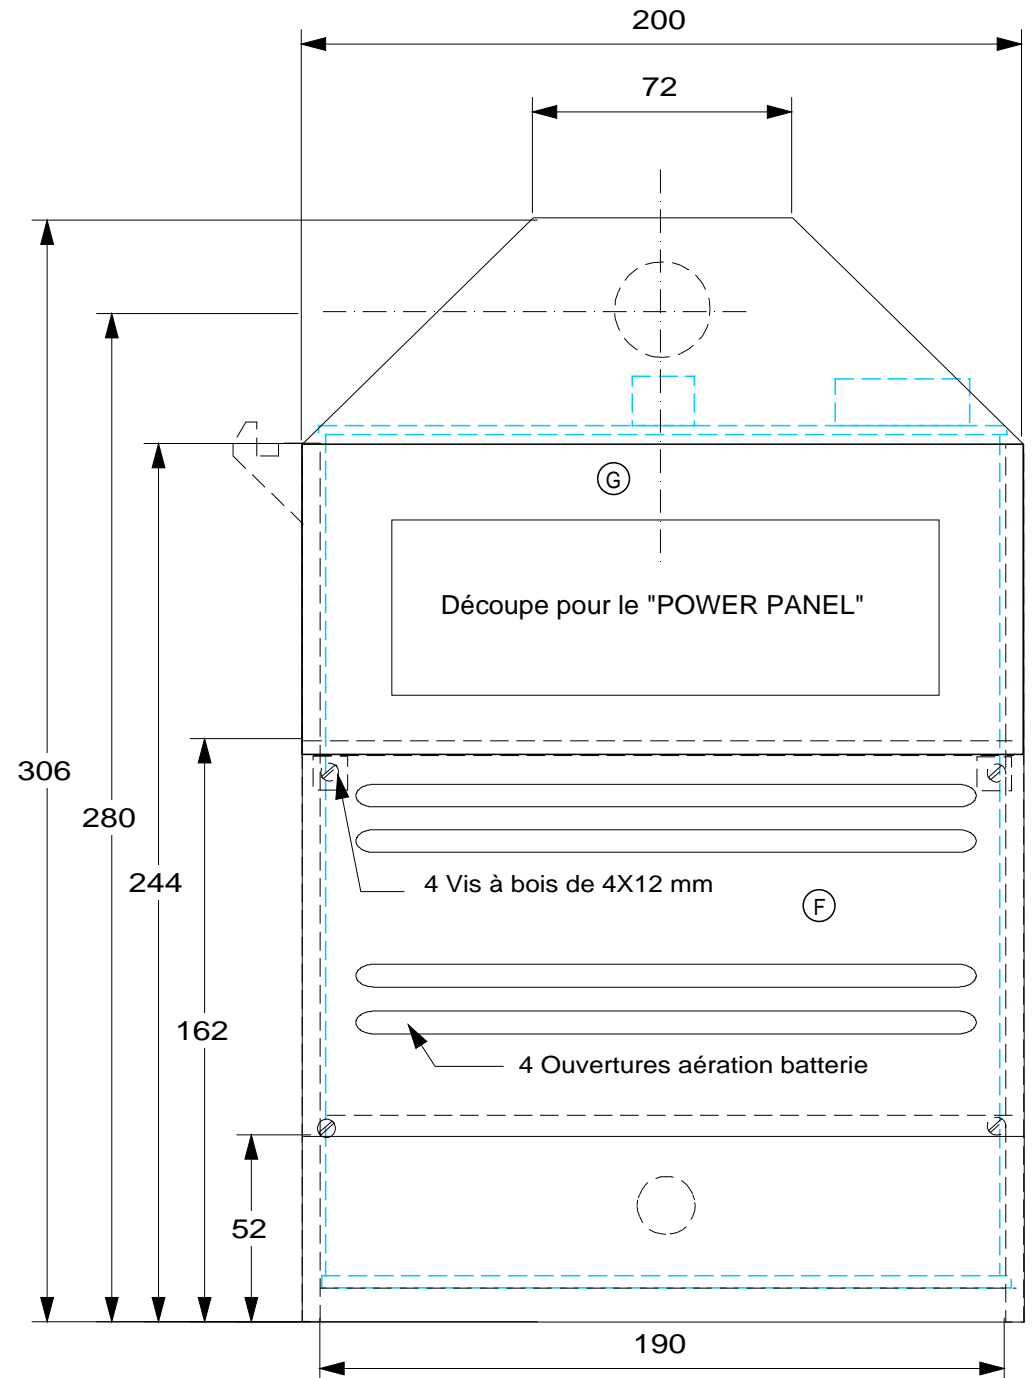

Vue latérale Tiroir

CAISSE DE TERRAIN

Vue de face Tiroir

200

C.T.P. 5 mm
1 pièce
Face avant Tiroir

52

175

C.T.P. 5 mm
1 pièce
Face arrière Tiroir

42

CAISSE DE TERRAIN

* Les cotes marquées Min* sont modifiable en fonction des dimensions désirées.

CAISSE DE TERRAIN

* Les cotes marquées Min* sont modifiable en fonction des dimensions désirées.