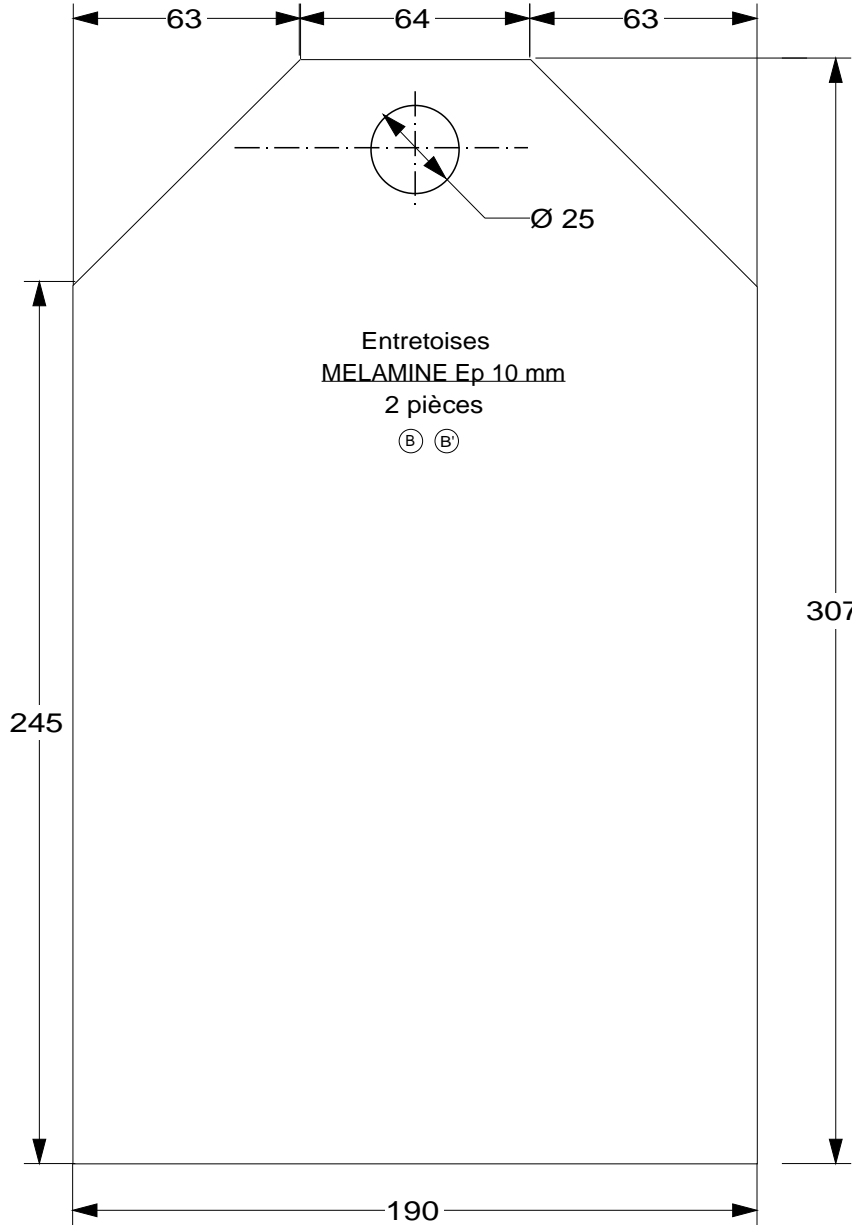

Vue latérale Tiroir

CAISSE DE TERRAIN

Vue de face Tiroir

200

C.T.P. 5 mm
1 pièce
Face avant Tiroir

52

175

C.T.P. 5 mm
1 pièce
Face arrière Tiroir

42

CAISSE DE TERRAIN

* Les cotes marquées Min* sont modifiable en fonction des dimensions désirées.

CAISSE DE TERRAIN

* Les cotes marquées Min* sont modifiable en fonction des dimensions désirées.