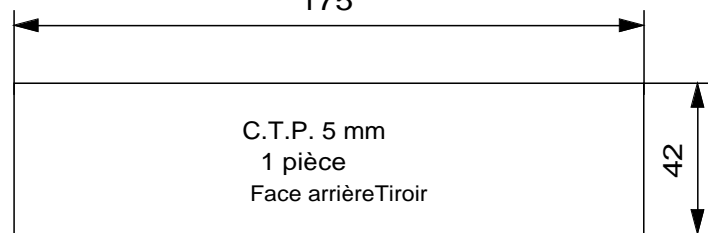

Vue latérale Tiroir

CAISSE DE TERRAIN

Vue de face Tiroir

200

C.T.P. 5 mm
1 pièce
Face avant Tiroir

52

175

C.T.P. 5 mm
1 pièce
Face arrière Tiroir

42

CAISSE DE TERRAIN

* Les cotes marquées Min* sont modifiable en fonction des dimensions désirées.

CAISSE DE TERRAIN

* Les cotes marquées Min* sont modifiable en fonction des dimensions désirées.