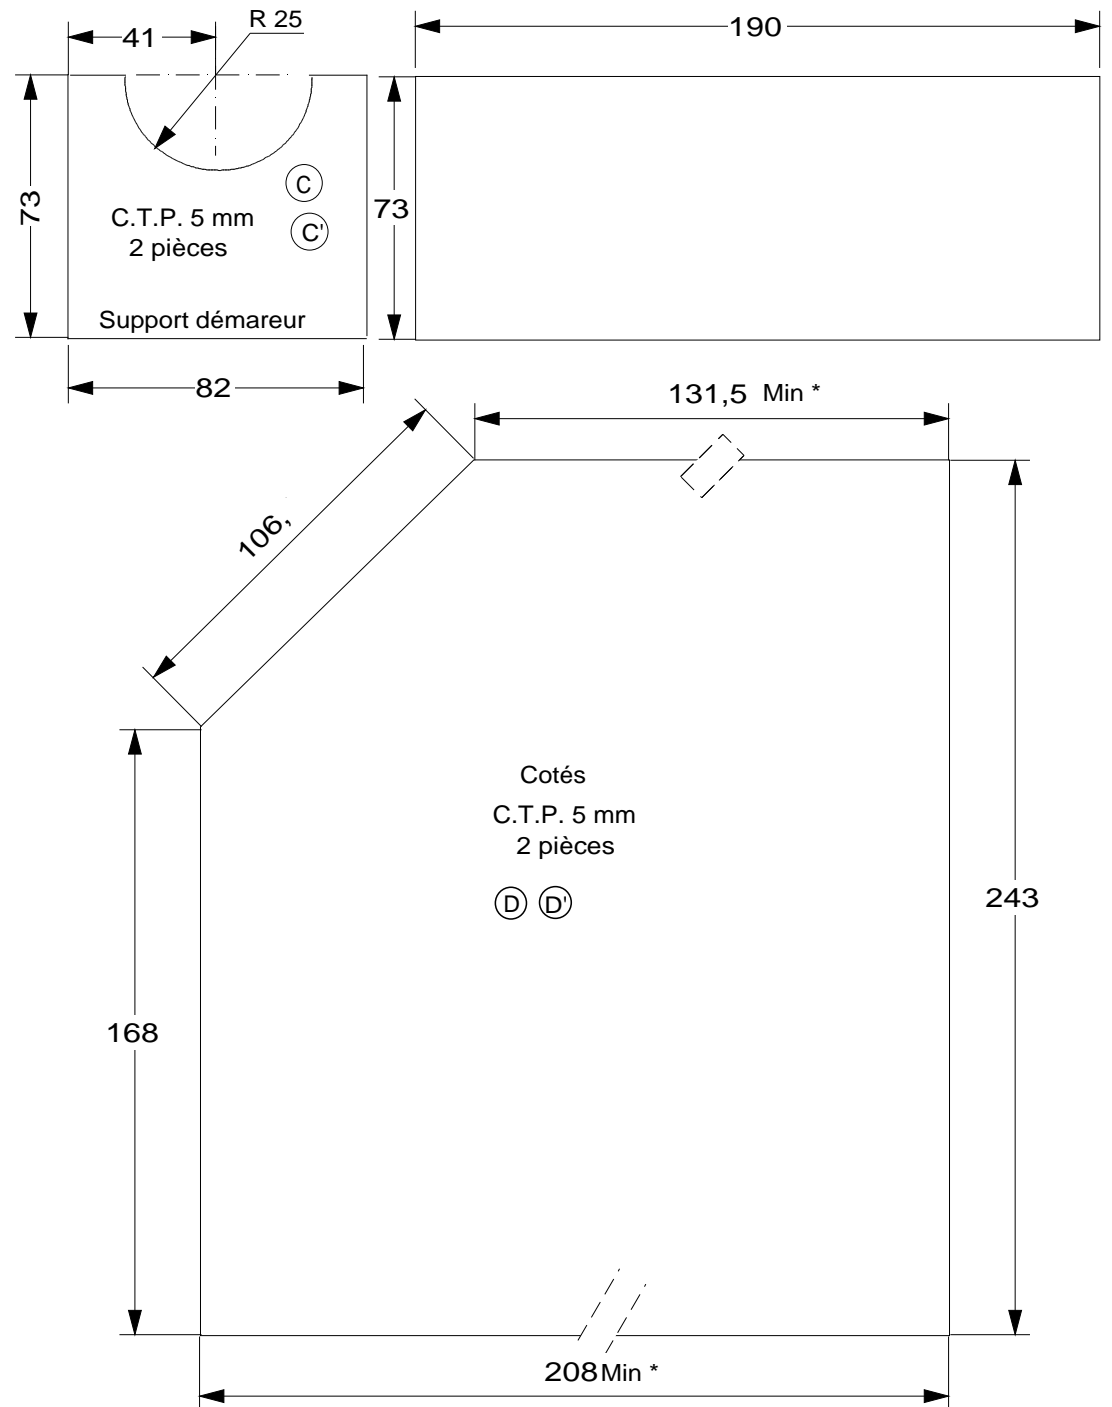

Vue latérale Tiroir

CAISSE DE TERRAIN

Vue de face Tiroir

200

C.T.P. 5 mm
1 pièce
Face avant Tiroir

52

175

C.T.P. 5 mm
1 pièce
Face arrière Tiroir

42

CAISSE DE TERRAIN

* Les cotes marquées Min* sont modifiable en fonction des dimensions désirées.

CAISSE DE TERRAIN

* Les cotes marquées Min* sont modifiable en fonction des dimensions désirées.