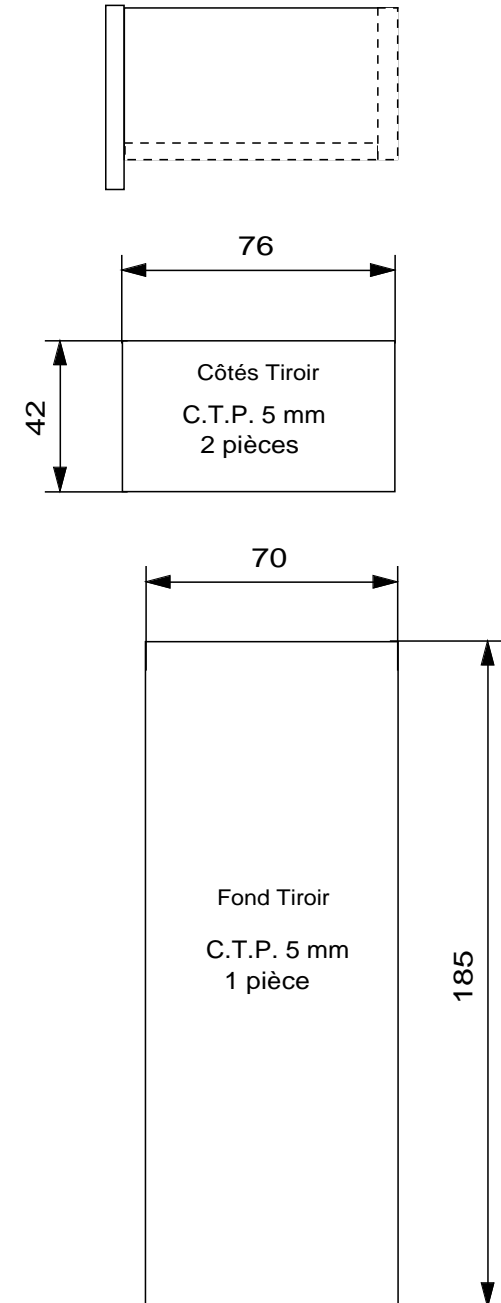

Vue latérale Tiroir

CAISSE DE TERRAIN

Vue de face Tiroir

200

C.T.P. 5 mm
1 pièce
Face avant Tiroir

52

175

C.T.P. 5 mm
1 pièce
Face arrière Tiroir

42

CAISSE DE TERRAIN

* Les cotes marquées Min* sont modifiable en fonction des dimensions désirées.

CAISSE DE TERRAIN

* Les cotes marquées Min* sont modifiable en fonction des dimensions désirées.