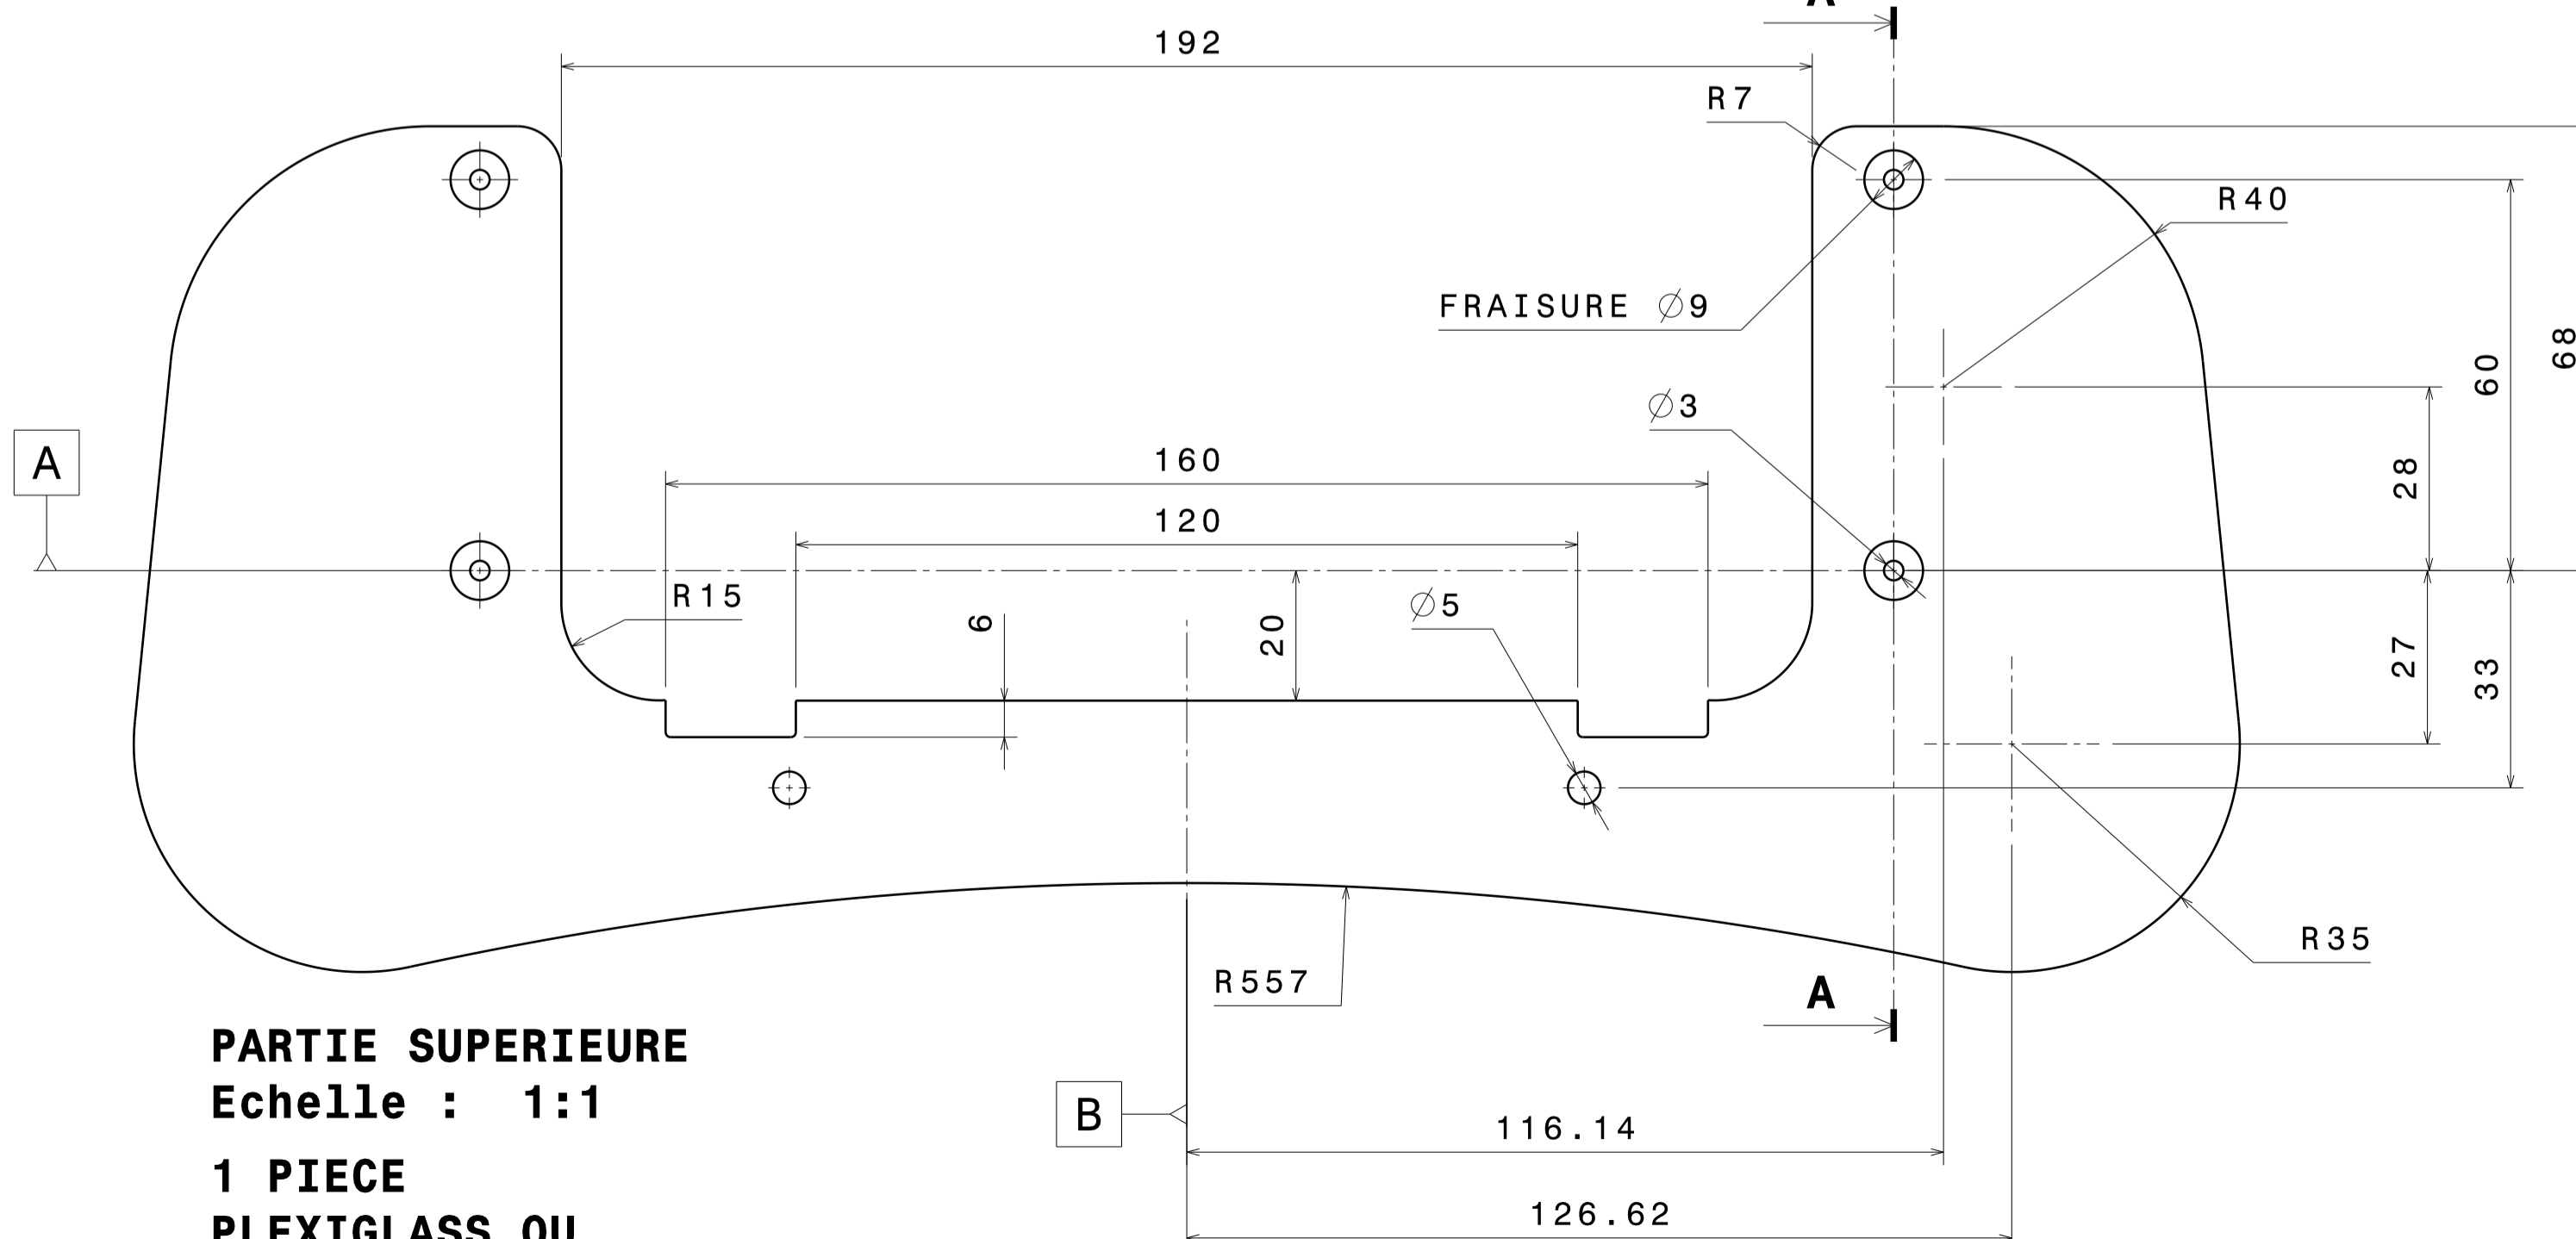

PARTIE INFÉRIEURE
Echelle : 1:1
1 PIÈCE
PLEXIGLASS OU
CTP

BUTÉE
Echelle : 1:1

ALLIAGE
LEGER
2 PIÈCES

VIS TÊTE FRAISÉE M4X16

12 PIÈCES

Coupe A-A
Echelle : 1:1

FIXATION
Echelle : 1:1

ALLIAGE
LEGER
2 PIÈCES

ENTRETOISE
Echelle : 1:1

ALLIAGE
LEGER
4 PIÈCES

PARTIE SUPÉRIEURE
Echelle : 1:1
1 PIÈCE
PLEXIGLASS OU
CTP

VUE ISO
Echelle : 1:1

RADIO FUTABA FF9

PUPITRE

DESSIN : F.MARLIN AVRIL 2008