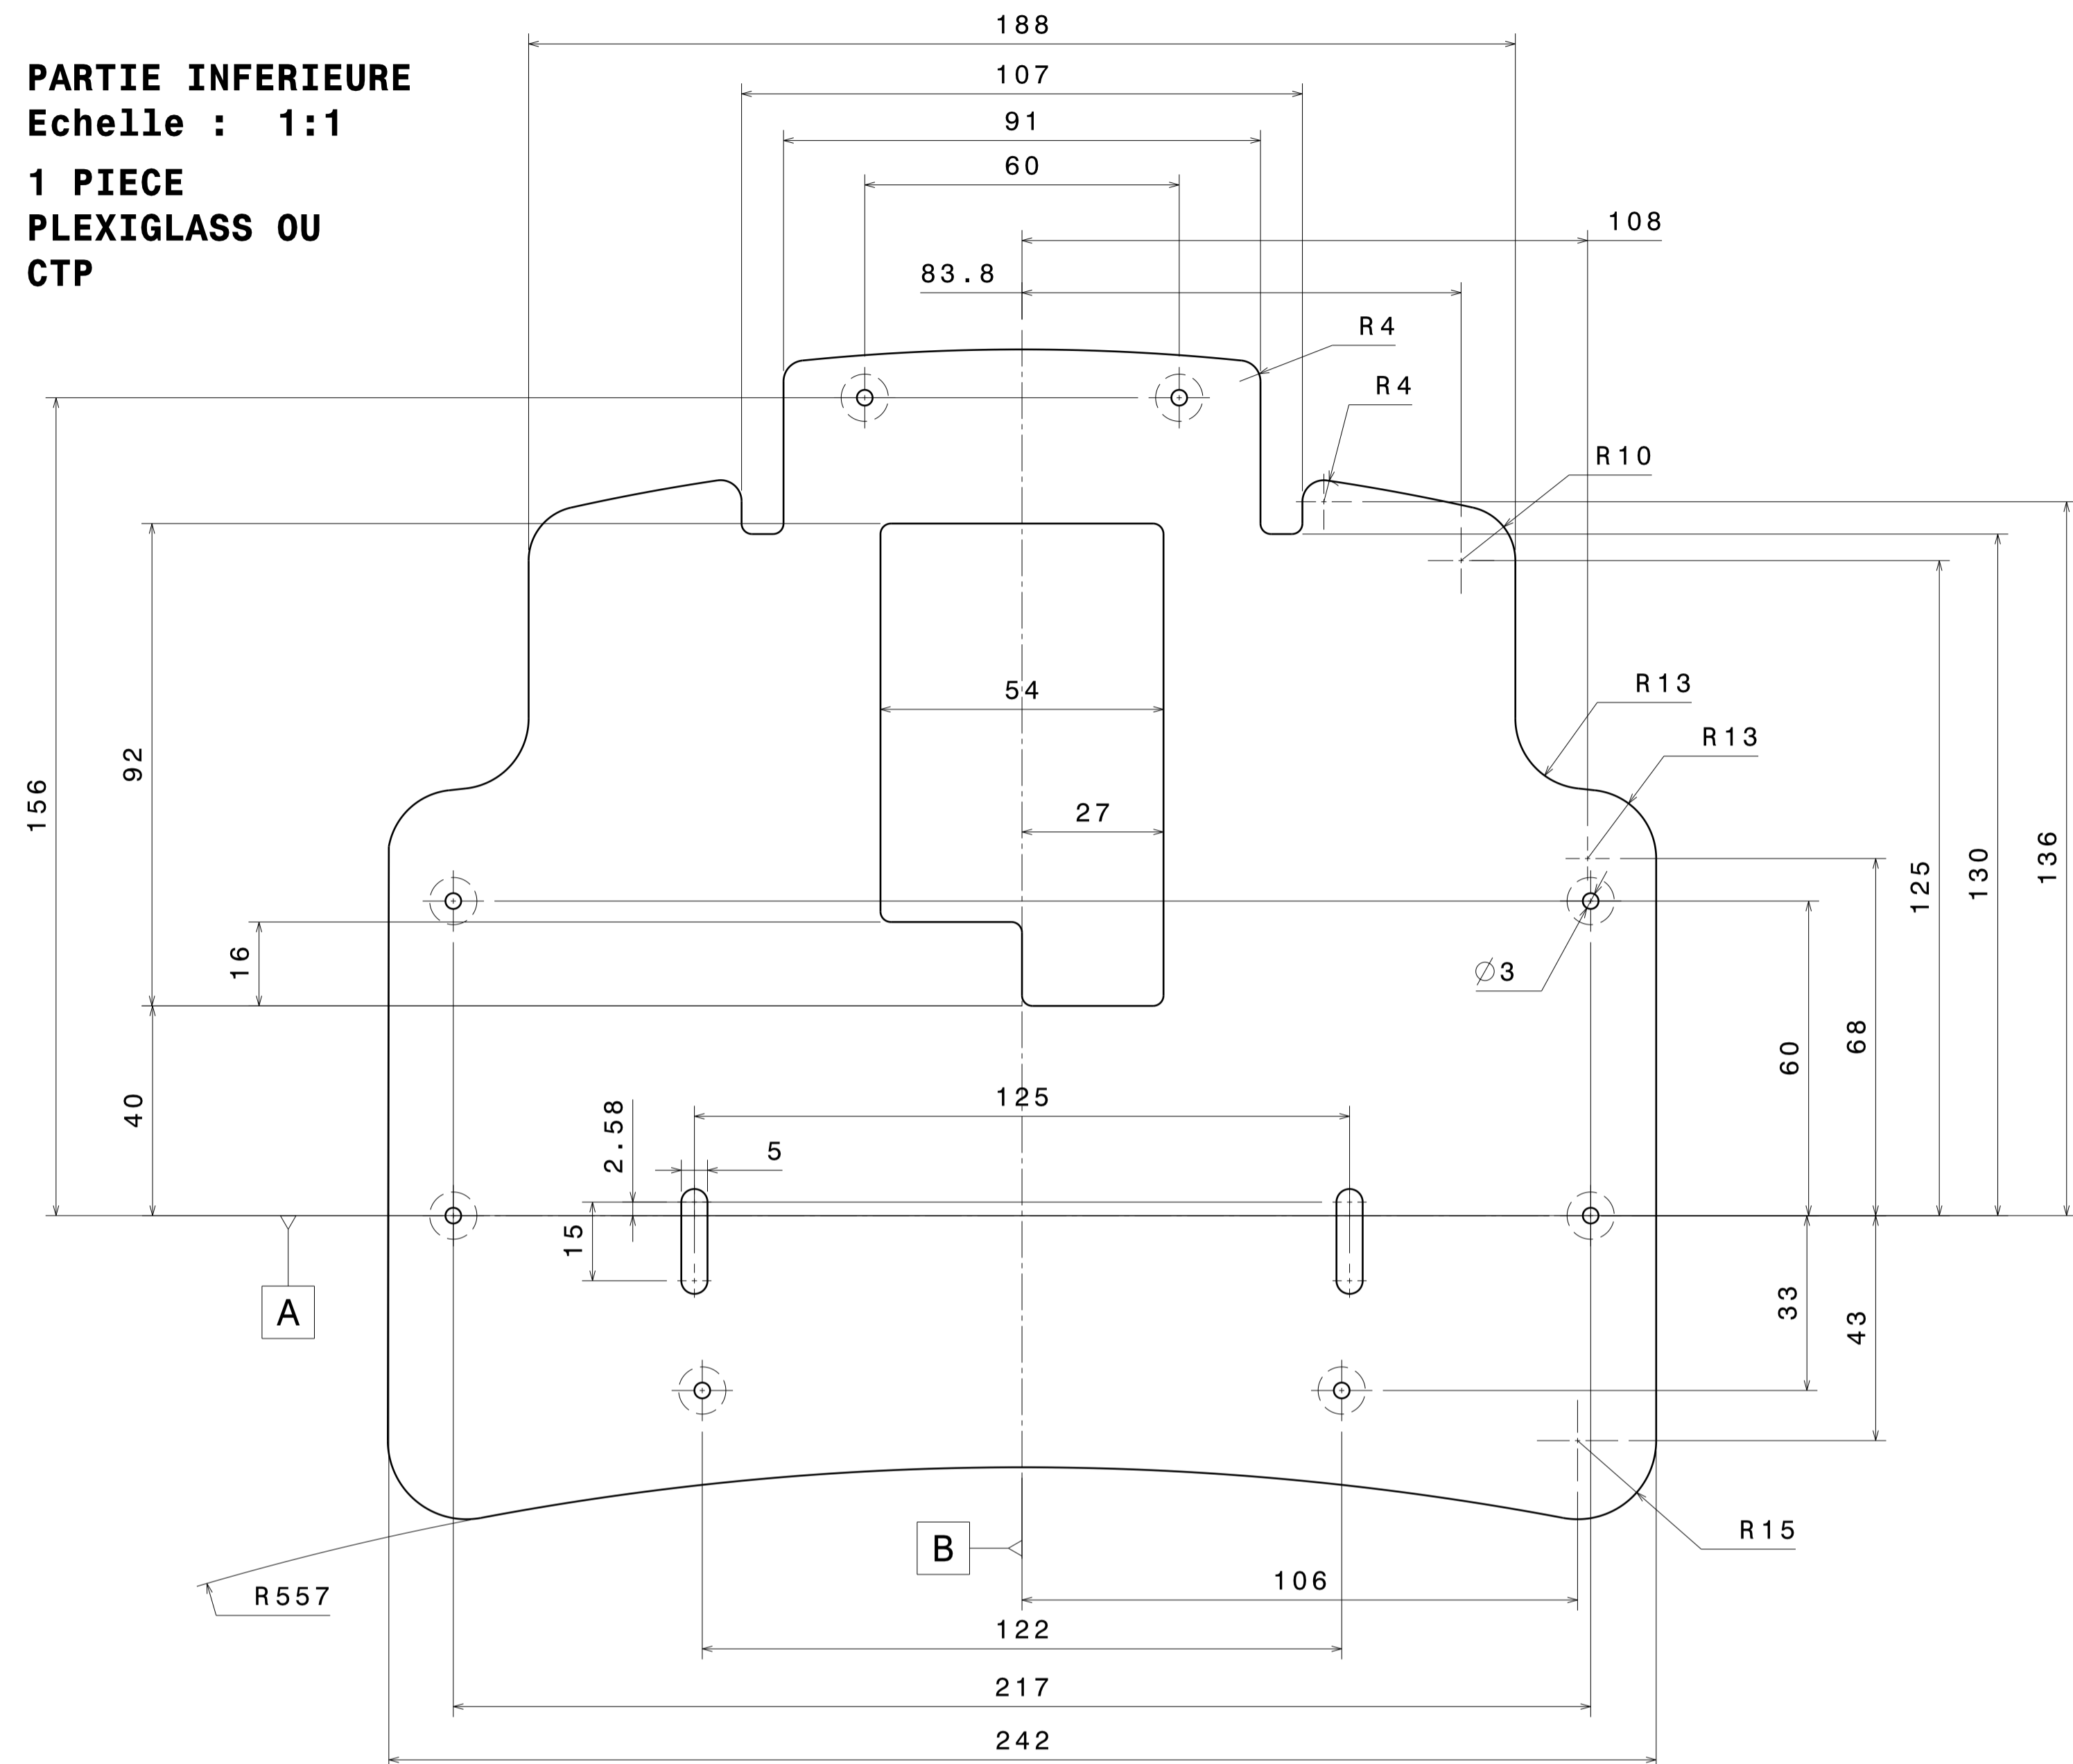

PARTIE INFÉRIEURE
Echelle : 1:1
1 PIÈCE
PLEXIGLASS OU
CTP

BUTÉE
Echelle : 1:1

ALLIAGE
LEGER
2 PIÈCES

VIS TÊTE FRAISÉE M4X16

12 PIÈCES

Coupe A-A
Echelle : 1:1

FIXATION
Echelle : 1:1

ALLIAGE
LEGER
2 PIÈCES

ENTRETOISE
Echelle : 1:1

ALLIAGE
LEGER
4 PIÈCES

PARTIE SUPÉRIEURE
Echelle : 1:1
1 PIÈCE
PLEXIGLASS OU
CTP

VUE ISO
Echelle : 1:1

RADIO FUTABA FF9

PUPITRE

DESSIN : F.MARLIN AVRIL 2008