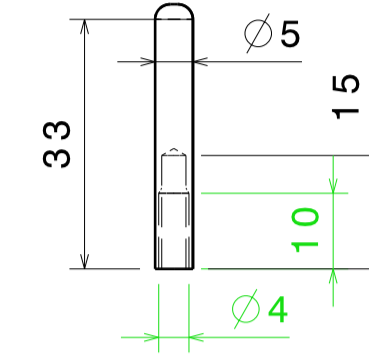

PARTIE INFÉRIEURE
Echelle : 1:1
1 PIÈCE
PLEXIGLASS OU
CTP

BUTÉE
Echelle : 1:1

ALLIAGE
LEGER
2 PIÈCES

VIS TÊTE FRAISÉE M4X16

12 PIÈCES

Coupe A-A
Echelle : 1:1

FIXATION
Echelle : 1:1

ALLIAGE
LEGER
2 PIÈCES

ENTRETOISE
Echelle : 1:1

ALLIAGE
LEGER
4 PIÈCES

PARTIE SUPÉRIEURE
Echelle : 1:1
1 PIÈCE
PLEXIGLASS OU
CTP

VUE ISO
Echelle : 1:1

RADIO FUTABA FF9

PUPITRE

DESSIN : F.MARLIN AVRIL 2008