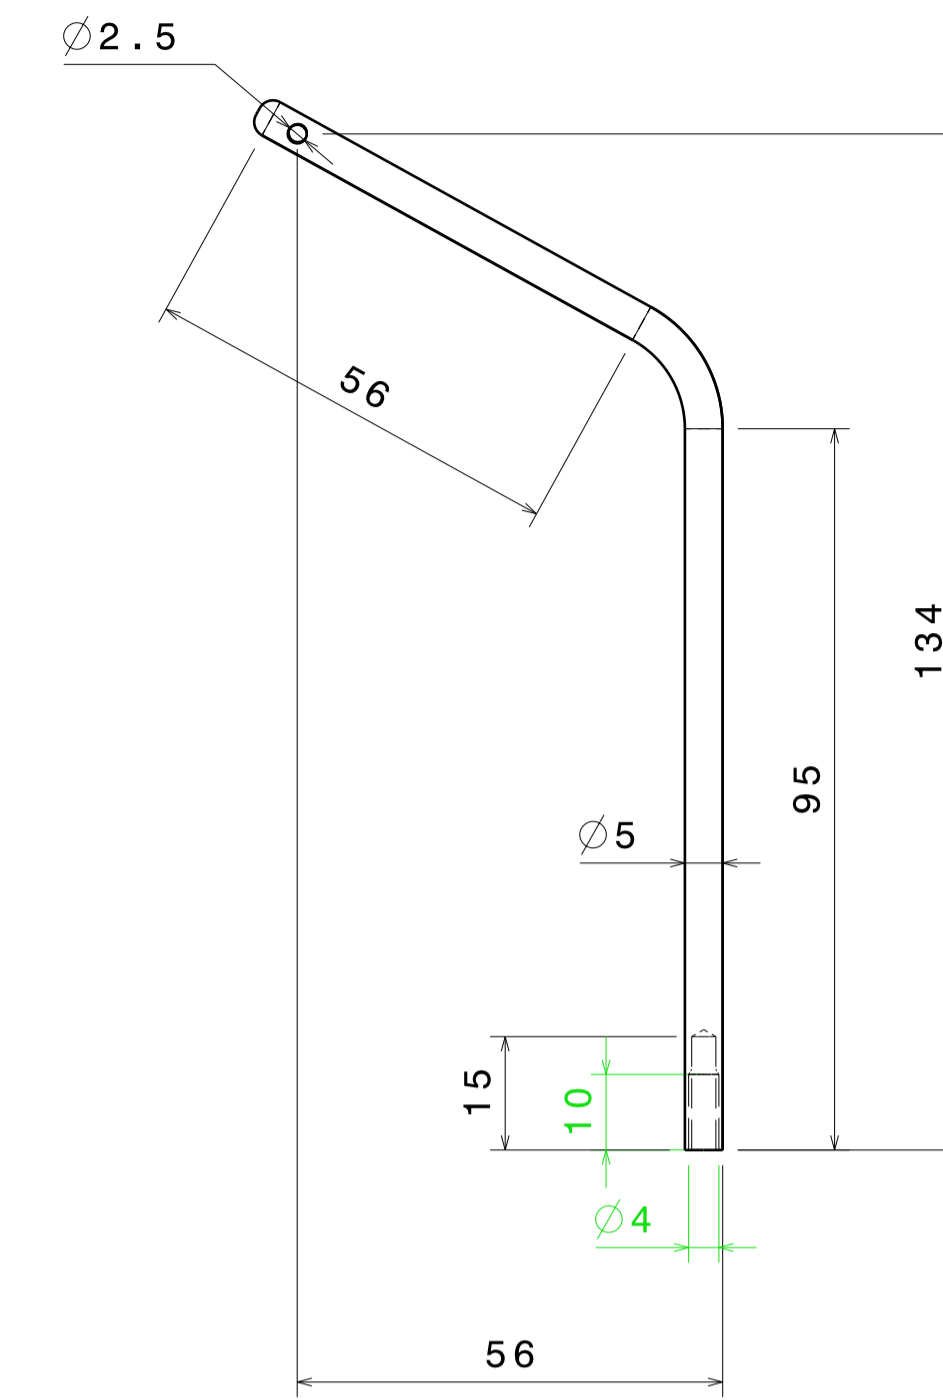

PARTIE INFÉRIEURE
Echelle : 1:1
1 PIÈCE
PLEXIGLASS OU
CTP

BUTÉE
Echelle : 1:1

ALLIAGE
LEGER
2 PIÈCES

VIS TÊTE FRAISÉE M4X16

12 PIÈCES

Coupe A-A
Echelle : 1:1

FIXATION
Echelle : 1:1

ALLIAGE
LEGER
2 PIÈCES

ENTRETOISE
Echelle : 1:1

ALLIAGE
LEGER
4 PIÈCES

PARTIE SUPÉRIEURE
Echelle : 1:1
1 PIÈCE
PLEXIGLASS OU
CTP

VUE ISO
Echelle : 1:1

RADIO FUTABA FF9

PUPITRE

DESSIN : F.MARLIN AVRIL 2008