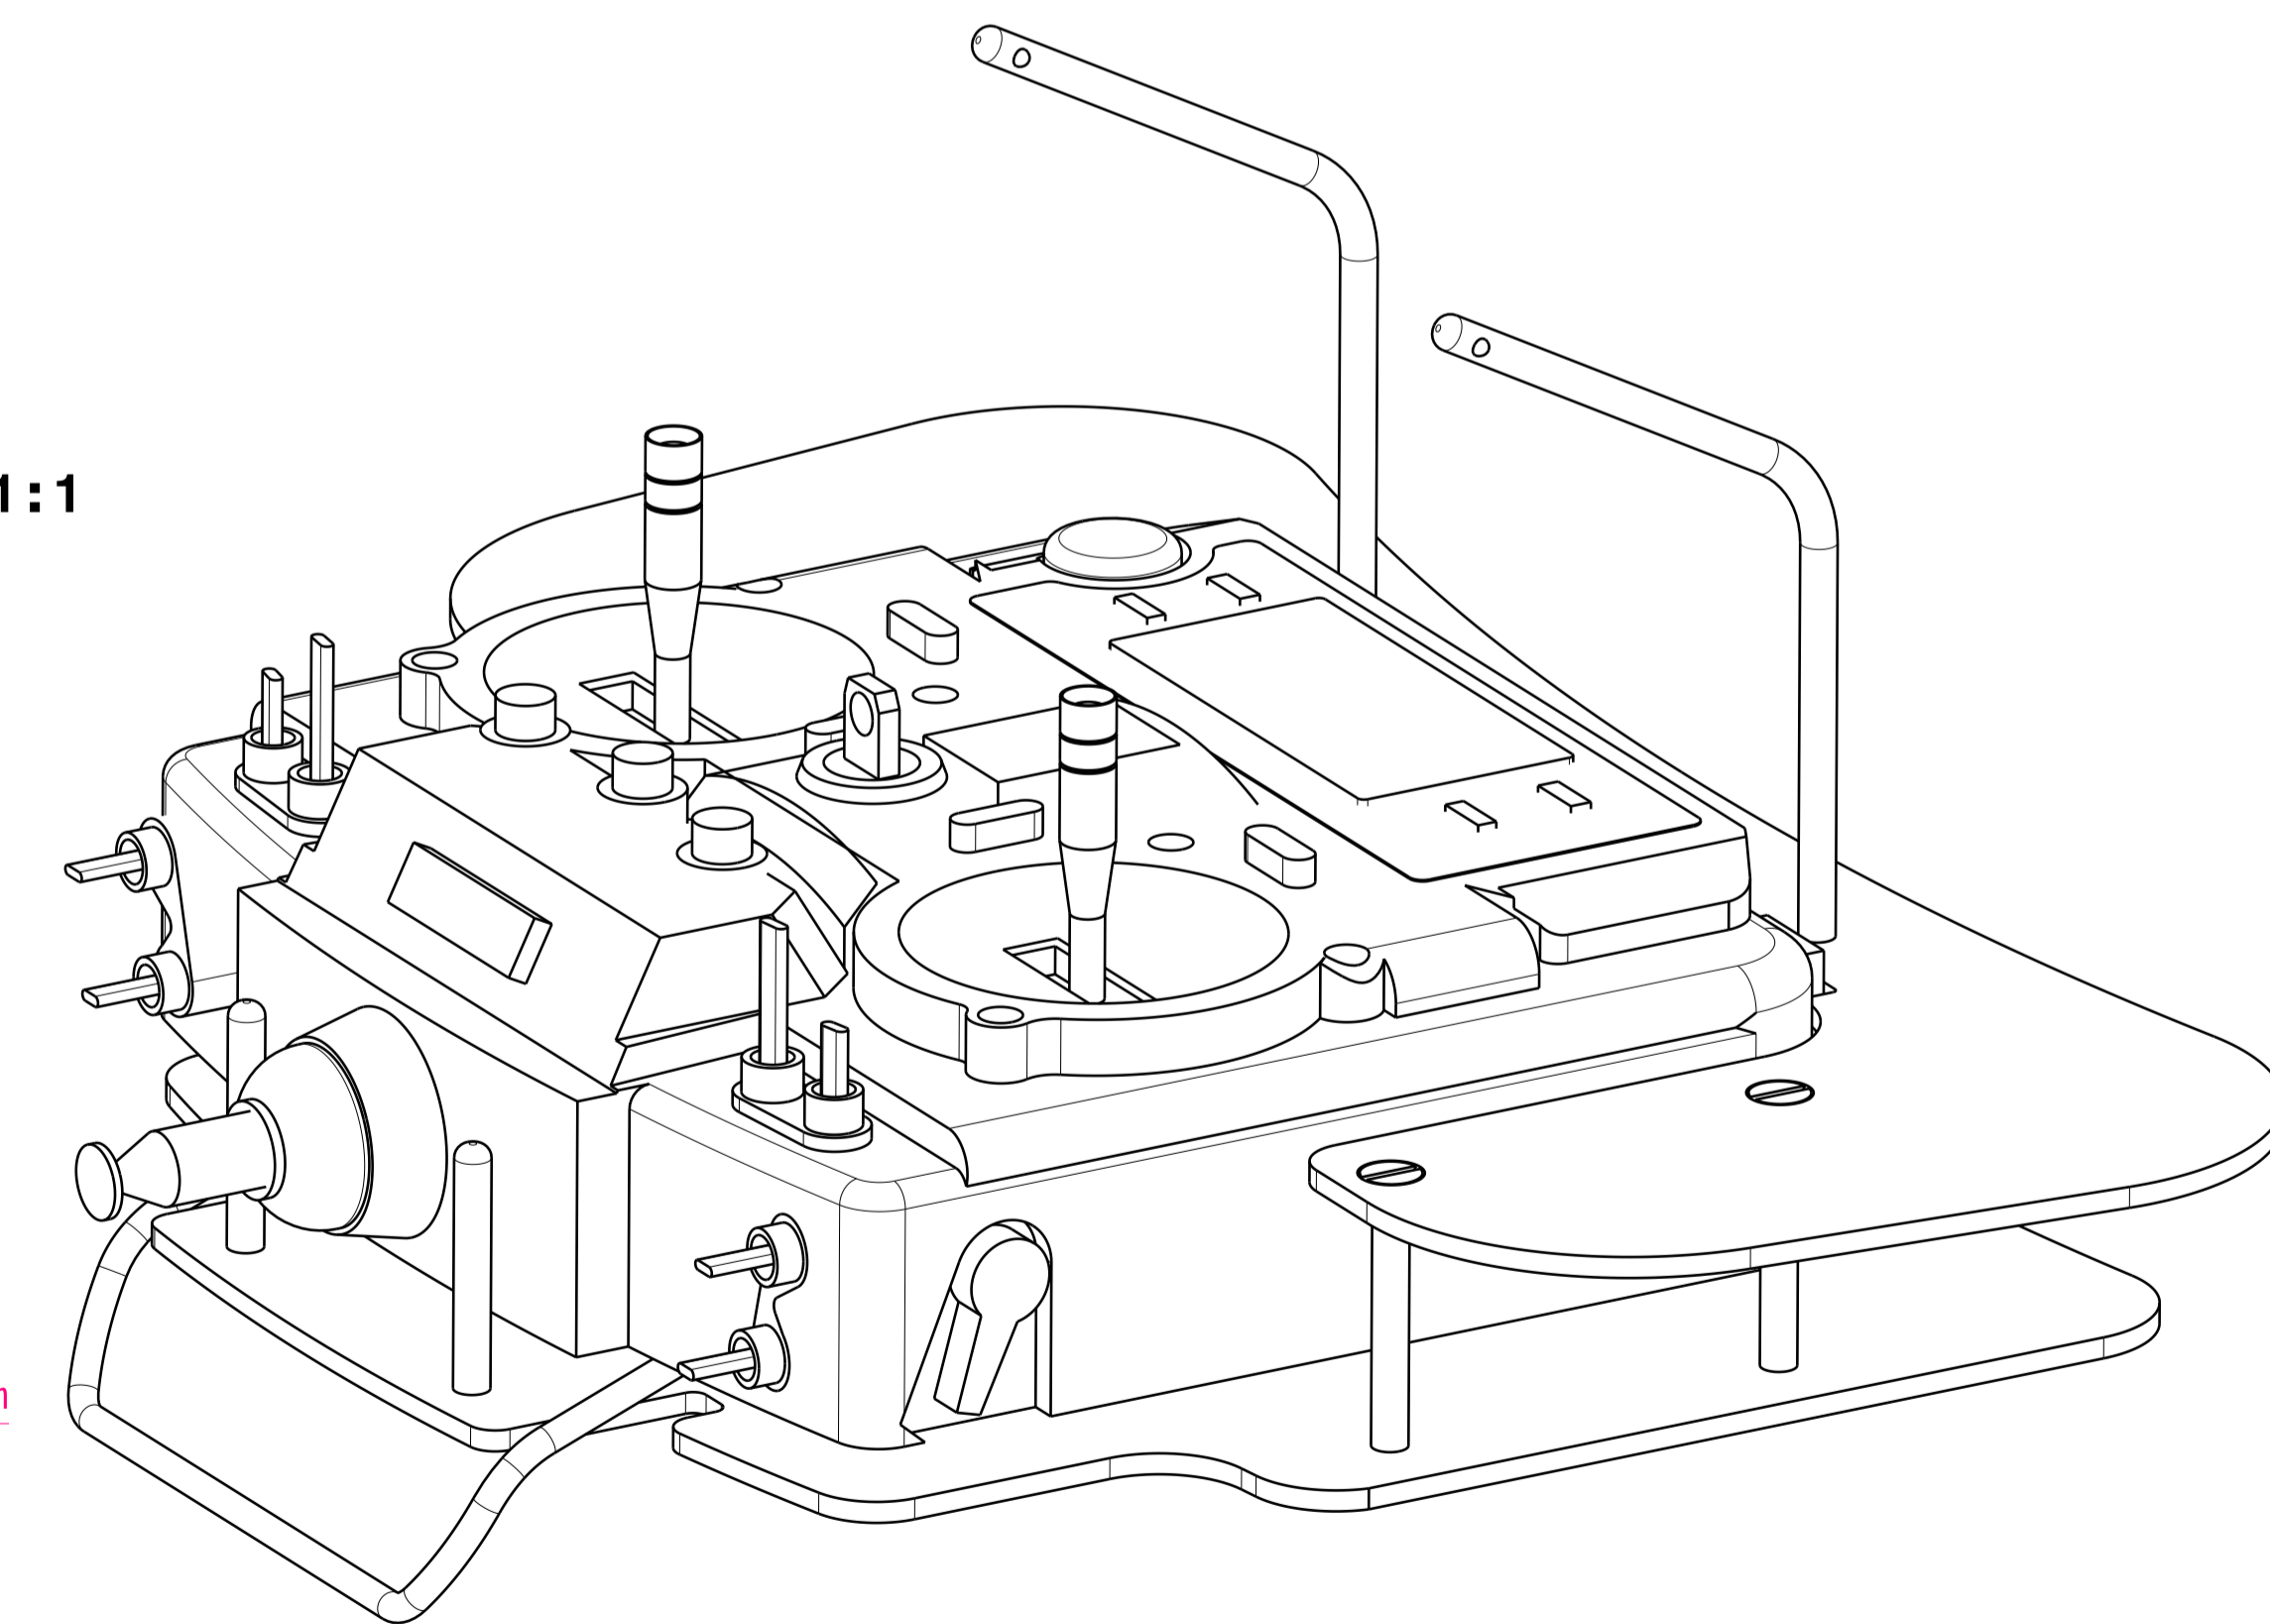

PARTIE INFÉRIEURE
Echelle : 1:1
1 PIÈCE
PLEXIGLASS OU
CTP

BUTÉE
Echelle : 1:1

ALLIAGE
LEGER
2 PIÈCES

VIS TÊTE FRAISÉE M4X16

12 PIÈCES

Coupe A-A
Echelle : 1:1

FIXATION
Echelle : 1:1

ALLIAGE
LEGER
2 PIÈCES

ENTRETOISE
Echelle : 1:1

ALLIAGE
LEGER
4 PIÈCES

PARTIE SUPÉRIEURE
Echelle : 1:1
1 PIÈCE
PLEXIGLASS OU
CTP

VUE ISO
Echelle : 1:1

RADIO FUTABA FF9

PUPITRE

DESSIN : F.MARLIN AVRIL 2008