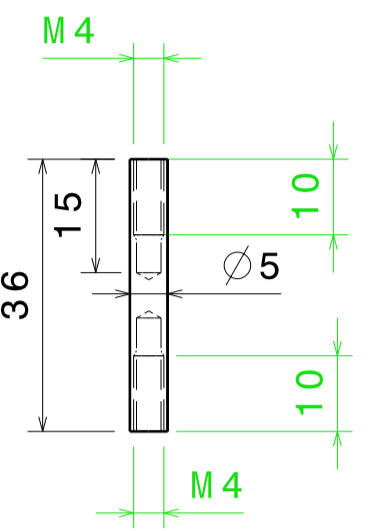

PARTIE INFÉRIEURE
Echelle : 1:1
1 PIÈCE
PLEXIGLASS OU
CTP

BUTÉE
Echelle : 1:1

ALLIAGE
LEGER
2 PIÈCES

VIS TÊTE FRAISÉE M4X16

12 PIÈCES

Coupe A-A
Echelle : 1:1

FIXATION
Echelle : 1:1

ALLIAGE
LEGER
2 PIÈCES

ENTRETOISE
Echelle : 1:1

ALLIAGE
LEGER
4 PIÈCES

PARTIE SUPÉRIEURE
Echelle : 1:1
1 PIÈCE
PLEXIGLASS OU
CTP

VUE ISO
Echelle : 1:1

RADIO FUTABA FF9

PUPITRE

DESSIN : F.MARLIN AVRIL 2008