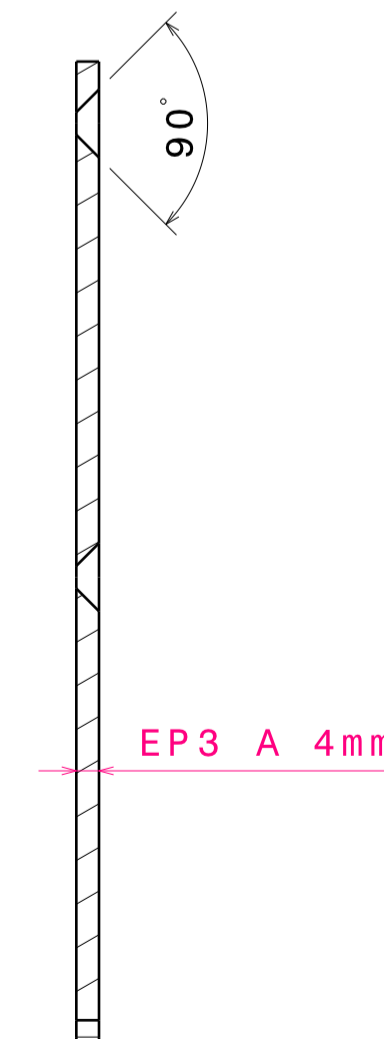

PARTIE INFÉRIEURE
Echelle : 1:1
1 PIÈCE
PLEXIGLASS OU
CTP

BUTÉE
Echelle : 1:1

ALLIAGE
LEGER
2 PIÈCES

VIS TÊTE FRAISÉE M4X16

12 PIÈCES

Coupe A-A
Echelle : 1:1

FIXATION
Echelle : 1:1

ALLIAGE
LEGER
2 PIÈCES

ENTRETOISE
Echelle : 1:1

ALLIAGE
LEGER
4 PIÈCES

PARTIE SUPÉRIEURE
Echelle : 1:1
1 PIÈCE
PLEXIGLASS OU
CTP

VUE ISO
Echelle : 1:1

RADIO FUTABA FF9

PUPITRE

DESSIN : F.MARLIN AVRIL 2008